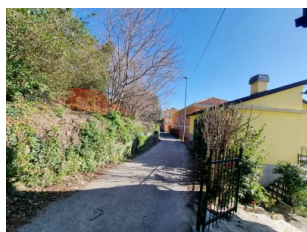

Lumarzo

Terreno di 210 mq adiacente alla strada carrabile

VENDITA

Rif. Agenzia Lumarzo terreno 1500
Città Lumarzo
Regione Liguria
Ubicazione Centrale
Vista Mare No

Prezzo € 1.500

Vani 0
Camere 0
Bagni 0
Metraglia m² 210
Terreno m² 210

Terreno con possibile utilizzo per orto, attualmente occupato da qualche albero da frutta, adiacente alla strada carrabile.

Il prezzo è trattabile, si valutano proposte.