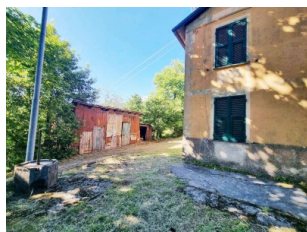

Lumarzo

Piancerese - Casa indipendente con dependance e giardino

VENDITA

Prezzo € 37.000

Rif. Agenzia Piancerese 37
Città Lumarzo
Regione Liguria
Ubicazione Collina
Vista Mare No

Vani 8
Camere 3
Bagni 2
Mettratura m² 90 + 70
Terreno m² 3500

Casa indipendente in zona molto soleggiata ed aperta mantenuta nelle condizioni originali degli anni 60/70 circa, composta da ingresso nel vano scale, cucina abitabile con stufa a legna "economica" in cui si può comodamente cucinare con pentole e padelle oppure utilizzare il forno, due camere da letto luminose, bagno con finestra e piatto doccia, antibagno, spaziosa cantina e legnaia.

Casetta adiacente con caratteristiche degli anni 80/90 composta da ingresso indipendente in cucina spaziosa, camera da letto matrimoniale, bagno con finestra ed antibagno, cantina ampia.

Le case sono circondate dal terreno di proprietà utilizzabile come giardino ed in buona parte adatto alla coltivazione.

La metratura complessiva del terreno è di circa 3500 mq, un piccolo tratto è occupato dalla strada.

Di fronte alla casa principale e compreso nella proprietà un magazzino di 82 mq in cui veniva conservato il fieno per gli animali e vari oggetti.

L'ultimo tratto di strada per raggiungere le case è un breve sterrato di circa 200 metri.

Il paese di Piancerese si trova in comune di Lumarzo ed è sito sull'altro versante della valle tra Ognio e Scoffera, si raggiunge con varie strade che salgono dalla valle passando da Tassorello, Ognio, Rossi, Lezzaruole e San Marco D'Urri.

I primi autobus, negozi e servizi si trovano a Scoffera (5,5 km) e Ferriere (7,5 km).